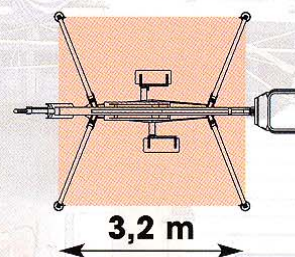

Der Kleinste von allen - aber genial durchdacht

Der Junior ist so schmal, dass er überall hinkommt und sich sogar durch schmale Türen versetzen lässt. Die Aufstellung ist unkompliziert und erfordert nur minimalen Platz. trotz der schnellen Aufstellung von ca. 5 Minuten bietet der Lift maximale Sicherheit.

Doppelte Parallelogrammstangen geben dem Ausleger hohe Stabilität. Im gesamten Arbeitshöhenbereich beträgt die maximale **Korblast 120 Kg**, bei Erfüllung aller Sicherheitsnormen. Die elektrischen und hydraulischen Systeme sind doppelt geschützt, die Zylinder haben Schlauchbruchventile und alle Bewegungen sind durch Überdruckventile gesichert.

Abstützfläche

Standard Modell	Junior 12
Kapazität	
Max. Arbeitshöhe A	12,0 m
Max. Reichweite D	6,7 m
Max. Korblast	120 kg
Max. Anzahl Personen	1
Drehbereich	endlos 360°
Transportabmessungen	
Länge L	5680 mm
Höhe H	2100/1840 mm
Max. Breite B	1400 mm
Min. Breite C	750 mm
Min. Länge	5050 mm
Gesamtgewicht standard	985 kg
Teleskopausleger	Stahl 2-stufig