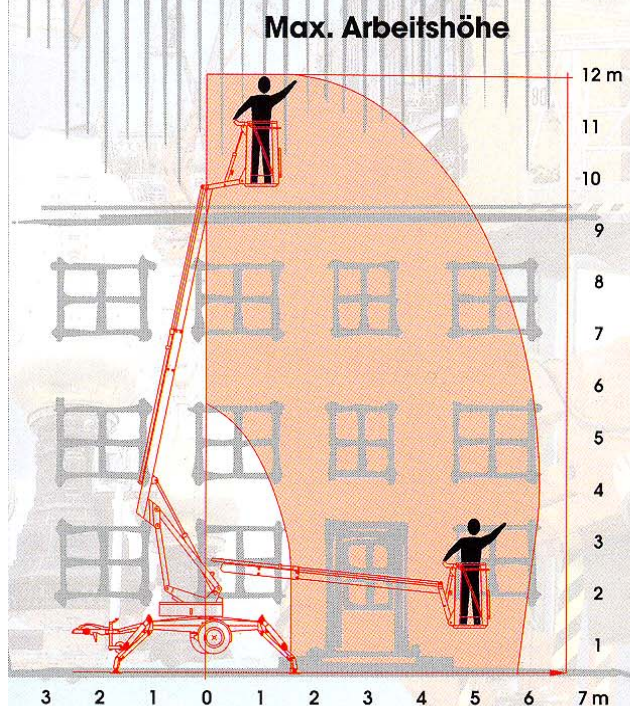

Der Kleinste von allen - aber genial durchdacht

Der Junior ist so schmal, dass er überall hinkommt und sich sogar durch schmale Türen versetzen lässt. Die Aufstellung ist unkompliziert und erfordert nur minimalen Platz. trotz der schnellen Aufstellung von ca. 5 Minuten bietet der Lift maximale Sicherheit.

Doppelte Parallelogrammstangen geben dem Ausleger hohe Stabilität. Im gesamten Arbeitshöhenbereich beträgt die maximale **Korblast 120 Kg**, bei Erfüllung aller Sicherheitsnormen. Die elektrischen und hydraulischen Systeme sind doppelt geschützt, die Zylinder haben Schlauchbruchventile und alle Bewegungen sind durch Überdruckventile gesichert.

Abstützfläche

Standard Modell	Junior 12
Kapazität	
Max. Arbeitshöhe A	12,0 m
Max. Reichweite D	6,7 m
Max. Korblast	120 kg
Max. Anzahl Personen	1
Drehbereich	endlos 360°
Transportabmessungen	
Länge L	5680 mm
Höhe H	2100/1840 mm
Max. Breite B	1400 mm
Min. Breite C	750 mm
Min. Länge	5050 mm
Gesamtgewicht standard	985 kg
Teleskopausleger	Stahl 2-stufig