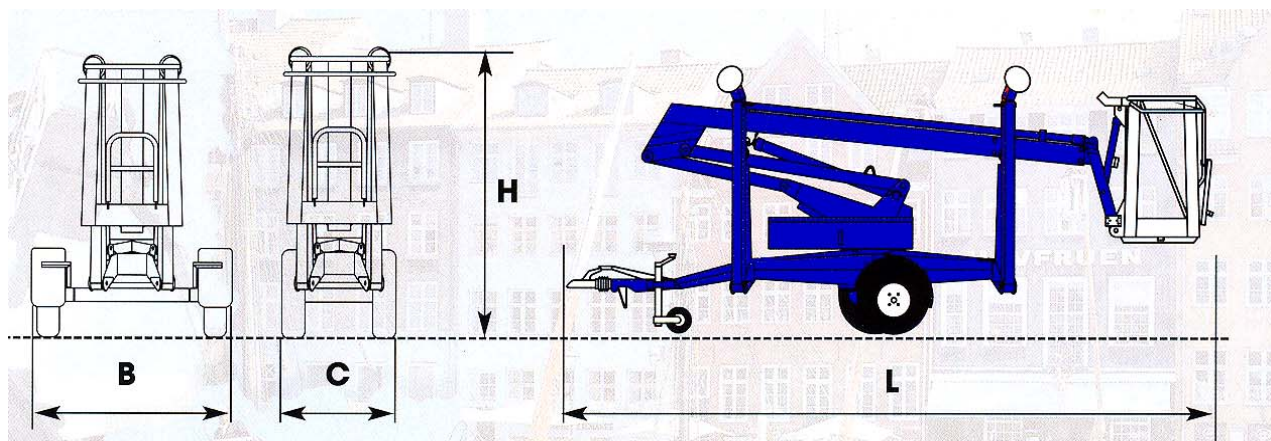

Der Kleinste von allen - aber genial durchdacht

Der Junior ist so schmal, dass er überall hinkommt und sich sogar durch schmale Türen versetzen lässt. Die Aufstellung ist unkompliziert und erfordert nur minimalen Platz. trotz der schnellen Aufstellung von ca. 5 Minuten bietet der Lift maximale Sicherheit.

Doppelte Parallelogrammstangen geben dem Ausleger hohe Stabilität. Im gesamten Arbeitshöhenbereich beträgt die maximale **Korblast 120 Kg**, bei Erfüllung aller Sicherheitsnormen. Die elektrischen und hydraulischen Systeme sind doppelt geschützt, die Zylinder haben Schlauchbruchventile und alle Bewegungen sind durch Überdruckventile gesichert.

Der Teleskopausleger ist aus Stahlprofilen hergestellt. Durch die Kombination der guten Auslegereigenschaften und der „2 - Geschwindigkeiten - Systeme“ wird ein stabiler, sicherer und funktioneller Arbeitsplatz für den Anwender im Arbeitskorb geschaffen.

Abstützfläche

Standard Modell	Junior 12
Kapazität	
Max. Arbeitshöhe A	12,0 m
Max. Reichweite D	6,7 m
Max. Korblast	120 kg
Max. Anzahl Personen	1
Drehbereich	endlos 360°
Transportabmessungen	
Länge L	5680 mm
Höhe H	2100/1840 mm
Max. Breite B	1400 mm
Min. Breite C	750 mm
Min. Länge	5050 mm
Gesamtgewicht standard	985 kg
Teleskopausleger	Stahl 2-stufig